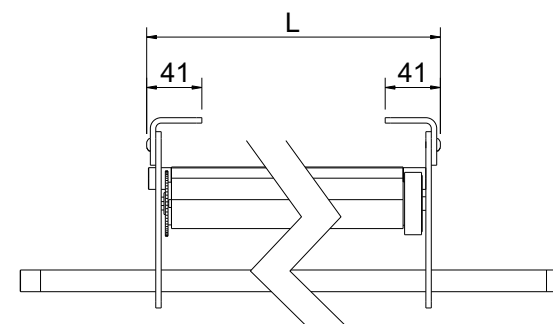

Applicazione a parete