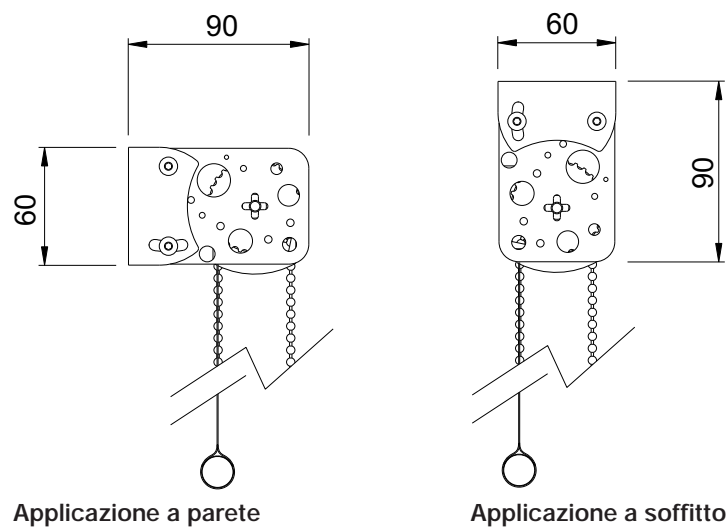

Tenda a rullo a catenella adatta per ambiente interno

CARATTERISTICHE

Testate e supporti in acciaio inox AISI 304

Viteria in acciaio inox AISI 304

Applicazione a parete

Comando a catenella destra con molla di compensazione

Catenella nichelata ad anello continuo

Rullo Ø 32 mm in alluminio

Fondale Ø 16 mm in acciaio inox AISI 304 in tasca