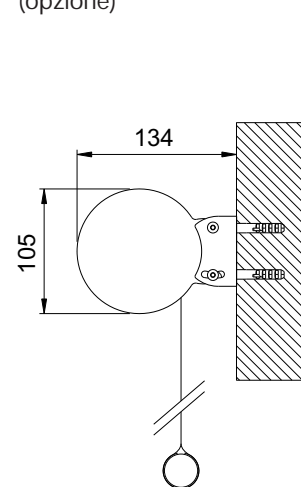

Applicazione a parete