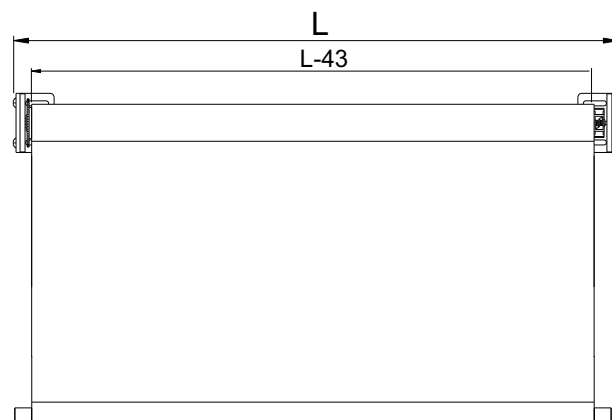

OPZIONI		€
Testata Quadro	nessun sovrapprezzo	
Cielo	nessun sovrapprezzo	
Quadrifoglio	nessun sovrapprezzo	
Gemelli	nessun sovrapprezzo	
Applicazione a soffitto	nessun sovrapprezzo	
Motore a sinistra	nessun sovrapprezzo	

COLORI TESTATE

verniciato nero lucido
verniciato bianco lucido
acciaio satinato
acciaio lucidato

AUTOMAZIONI

Interruttore, invertitore posizioni fisse	17,95
Trasformatore 24 V	84,00
Altre automazioni	a preventivo

NOTE

La garanzia motore ha corso solo in presenza del certificato di conformità del collegamento
Nelle grandi dimensioni il tessuto potrebbe essere giuntato;
fare riferimento al campionario tessuti
Larghezza minima 600 mm

Depositato Community
Design n. 00164322

Triglas oscurante
Berlin BK oscurante
Manila naturale
(L.max 1800mm)
Taipei naturale
(L.max 1800mm)
Gunsang naturale
(L.max 2000mm)

A - LISTINO PREZZI (misura in mm, prezzo in €)

H	L	1100	1400	1700	2000	2300
1100		733,85	738,44	743,02	747,61	820,62
1400		750,96	755,55	760,13	764,72	820,62
1700		768,07	772,65	777,24	781,82	820,62
2000		785,18	789,76	794,35	798,93	951,78
2300		802,28	806,87	811,45	816,04	951,78
2600		819,39	823,97	828,56	833,14	951,78
2900		836,50	841,08	845,67	850,25	951,78
3200		853,60	858,19	862,77	867,36	951,78
3500		870,71	875,30	879,88	884,47	951,78

Soltis 92 filtrante
Tokyo naturale
(L.max 2000mm)

B - LISTINO PREZZI (misura in mm, prezzo in €)

H	L	1100	1400	1700	2000	2300
1100		775,67	780,26	784,84	789,43	908,06
1400		804,18	808,77	813,35	817,94	908,06
1700		832,70	837,28	841,87	846,45	908,06
2000		861,21	865,79	870,38	874,96	1.126,65
2300		889,72	894,30	898,89	903,47	1.126,65
2600		918,23	922,82	927,40	931,99	1.126,65
2900		946,74	951,33	955,91	960,50	1.126,65
3200		975,26	979,84	984,43	989,01	1.126,65
3500		1.003,77	1.008,35	1.012,94	1.017,52	1.126,65

Satiné 525
ombreggiante

C - LISTINO PREZZI (misura in mm, prezzo in €)

H	L	1100	1400	1700	2000	2300
1100		780,03	893,51	898,10	902,68	907,27
1400		809,73	952,91	957,50	962,08	966,67
1700		839,43	1.012,31	1.016,90	1.021,48	1.026,07
2000		869,13	1.071,71	1.076,30	1.080,88	1.085,47
2300		898,83	1.131,11	1.135,70	1.140,28	1.144,87
2600		928,53	1.190,51	1.195,10	1.199,68	1.204,27
2900		958,23	1.249,91	1.254,50	1.259,08	1.263,67
3200		987,93	1.309,31	1.313,90	1.318,48	1.323,07
3500		1.017,63	1.368,71	1.373,30	1.377,88	1.382,47