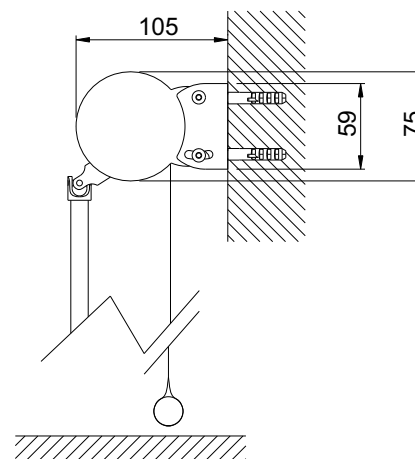

Applicazione a parete