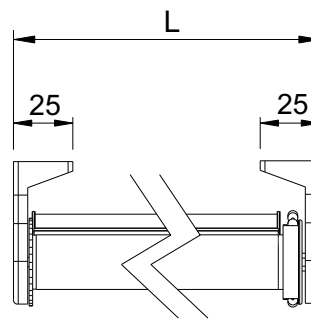

Tenda a rullo a catenella adatta per ambiente interno

CARATTERISTICHE

Testate in nylon color bianco

Applicazione a parete

Comando a catenella destra

Catenella ad anello continuo bianca

Rullo Ø 23 mm in alluminio

Fondale Ø 15 mm in alluminio verniciato bianco