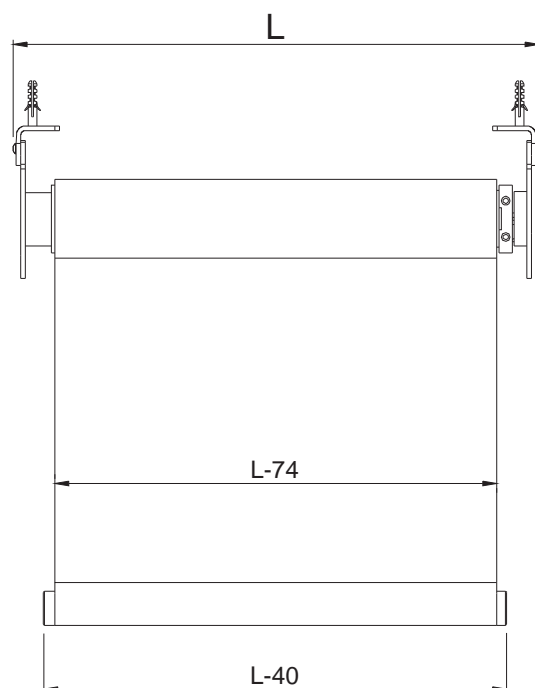

OPZIONI	€
Applicazione a soffitto	nessun sovrapprezzo
Protezione testata a disco in acciaio inox AISI 304 satinato (coppia)	10,00
Motore a sinistra	nessun sovrapprezzo
Steccatura (al pezzo)	100,00

AUTOMAZIONI	
Motore con radiocomando integrato	a preventivo
Telecomando radio	a preventivo
Altre automazioni	a preventivo

NOTE

La garanzia motore ha corso solo in presenza del certificato di conformità del collegamento

Larghezza minima 1300 mm

Triglas oscurante
Berlin BK oscurante
Manila naturale (L.max 1800mm)
Taipei naturale (L.max 1800mm)
Gunsang naturale (L.max 2000mm)

A - LISTINO PREZZI (misura in mm, prezzo in €)

H	L	1900	2200	2500	2800	3100	3400	3700
1300		673,12	737,50	764,40	791,29	818,19	845,08	871,98
1600		690,23	918,39	962,40	1.006,40	1.050,40	1.094,41	1.138,41
1900		707,34	918,39	962,40	1.006,40	1.050,40	1.094,41	1.138,41
2200		724,45	918,39	962,40	1.006,40	1.050,40	1.094,41	1.138,41
2500		741,55	918,39	962,40	1.006,40	1.050,40	1.094,41	1.138,41
2800		758,66	918,39	962,40	1.006,40	1.050,40	1.094,41	1.138,41
3100		775,77	918,39	962,40	1.006,40	1.050,40	1.094,41	
3400		792,88	918,39	962,40	1.006,40	1.050,40		

Soltis 92 filtrante

Tokyo naturale (L.max 2000mm)

B - LISTINO PREZZI (misura in mm, prezzo in €)

H	L	1900	2200	2500	2800	3100	3400	3700
1300		722,55	821,13	859,44	897,74	936,04	974,34	1.012,64
1600		751,06	1.085,66	1.152,48	1.219,29	1.286,10	1.352,91	1.419,73
1900		779,57	1.085,66	1.152,48	1.219,29	1.286,10	1.352,91	1.419,73
2200		808,08	1.085,66	1.152,48	1.219,29	1.286,10	1.352,91	1.419,73
2500		836,59	1.085,66	1.152,48	1.219,29	1.286,10	1.352,91	1.419,73
2800		865,11	1.085,66	1.152,48	1.219,29	1.286,10	1.352,91	1.419,73
3100		893,62	1.085,66	1.152,48	1.219,29	1.286,10	1.352,91	
3400		922,13	1.085,66	1.152,48	1.219,29	1.286,10		

Satiné 525
ombreggiante

C - LISTINO PREZZI (misura in mm, prezzo in €)

H	L	1900	2200	2500	2800	3100	3400	3700
1300		859,66	869,45	879,24	1.186,02	1.255,21	1.324,40	1.393,59
1600		919,06	928,85	938,64	1.186,02	1.255,21	1.324,40	1.393,59
1900		978,46	988,25	998,04	1.186,02	1.255,21	1.324,40	1.393,59
2200		1.037,86	1.047,65	1.057,44	1.186,02	1.255,21	1.324,40	1.393,59
2500		1.097,26	1.107,05	1.116,84	1.795,86	1.924,45	2.053,04	2.181,63
2800		1.156,66	1.166,45	1.176,24	1.795,86	1.924,45	2.053,04	2.181,63
3100		1.216,06	1.225,85	1.235,64	1.795,86	1.924,45	2.053,04	
3400		1.275,46	1.285,25	1.295,04	1.795,86	1.924,45		

Nelle misure indicate nel riquadro giallo il tessuto è giuntato orizzontalmente