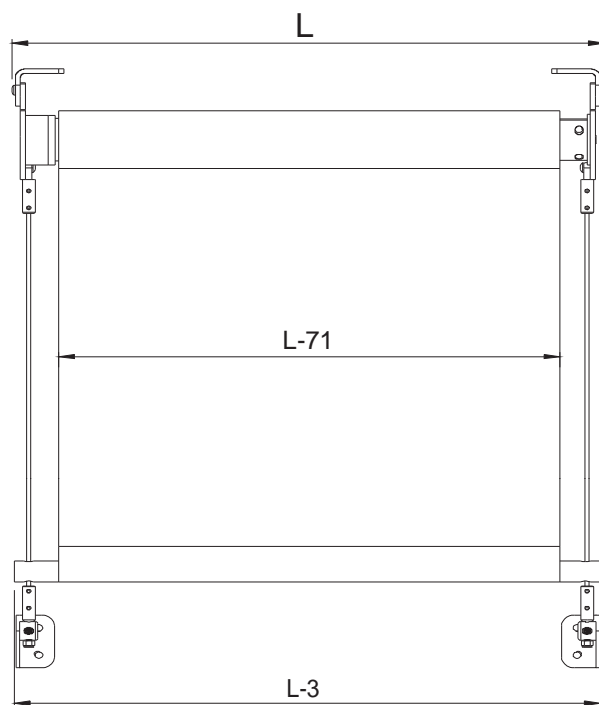

OPZIONI	€
Applicazione a soffitto	nessun sovrapprezzo
Protezione testata a disco in acciaio inox AISI 304 satinato (coppia)	10,00
Motore a sinistra	nessun sovrapprezzo
Steccatura (al pezzo)	100,00

AUTOMAZIONI	
Motore con radiocomando integrato	a preventivo
Telecomando radio	a preventivo
Altre automazioni	a preventivo

NOTE
La garanzia motore ha corso solo in presenza del certificato di conformità del collegamento
Larghezza minima 1000 mm

Triglas oscurante
Berlin BK oscurante
Manila naturale (L.max 1800mm)
Taipei naturale (L.max 1800mm)
Gunsang naturale (L.max 2000mm)

A - LISTINO PREZZI (misura in mm, prezzo in €)

H	L	1500	1800	2100	2400	2700
1200		754,17	761,00	819,14	843,08	867,01
1500		773,49	780,32	821,36	845,30	869,23
1800		792,82	799,65	998,77	1.039,81	1.080,85
2100		812,14	818,97	1.000,99	1.042,03	1.083,07
2400		831,47	838,30	1.003,20	1.044,25	1.085,29
2700		850,79	857,62	1.005,42	1.046,46	
3000		870,12	876,94	1.007,64		

Soltis 92 filtrante
Tokyo naturale (L.max 2000mm)

B - LISTINO PREZZI (misura in mm, prezzo in €)

H	L	1500	1800	2100	2400	2700
1200		799,79	806,62	898,98	934,32	969,65
1500		830,52	837,34	901,20	936,53	971,87
1800		861,25	868,07	1.158,44	1.222,29	1.286,14
2100		891,98	898,80	1.160,65	1.224,50	1.288,36
2400		922,71	929,53	1.162,87	1.226,72	1.290,57
2700		953,44	960,26	1.165,09	1.228,94	
3000		984,17	990,99	1.167,31		

Satiné 525
ombreggiante

C - LISTINO PREZZI (misura in mm, prezzo in €)

H	L	1500	1800	2100	2400	2700
1200		923,34	930,17	936,99	943,82	1.247,65
1500		984,96	991,78	998,61	1.005,44	1.249,86
1800		1.046,58	1.053,40	1.060,23	1.067,06	1.252,08
2100		1.108,19	1.115,02	1.121,85	1.128,67	1.254,30
2400		1.169,81	1.176,64	1.183,46	1.190,29	1.256,52
2700		1.231,43	1.238,26	1.245,08	1.251,91	
3000		1.293,05	1.299,87	1.306,70		

Nelle misure indicate nel riquadro giallo il tessuto è giuntato orizzontalmente