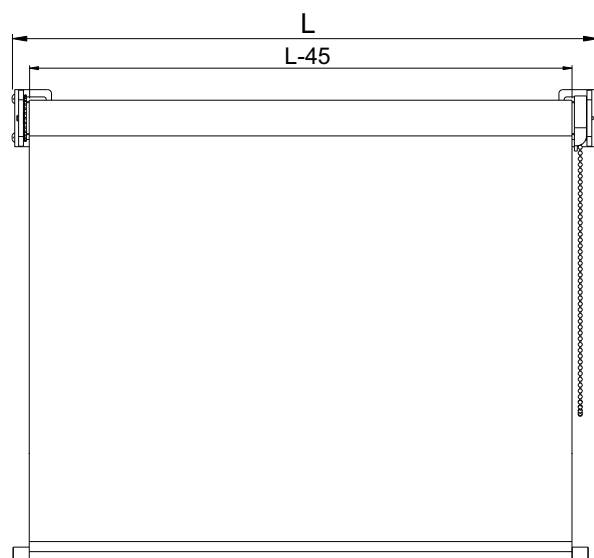

Depositato Community
Design n. 00164322

Triglas oscurante
Berlin BK oscurante
Manila naturale
(L.max 1800mm)
Taipei naturale
(L.max 1800mm)
Gunsang naturale
(L.max 2000mm)

A - LISTINO PREZZI (misura in mm, prezzo in €)

H	L	1100	1400	1700	2000
900		512,04	518,58	525,12	531,66
1200		529,14	535,68	542,23	548,77
1500		546,25	552,79	559,33	565,88
1800		563,36	569,90	576,44	582,98
2100		580,46	587,01	593,55	600,09
2400		597,57	604,11	610,66	617,20
2700		614,68	621,22	627,76	634,30
3000		631,79	638,33	644,87	651,41

Soltis 92 filtrante
Tokyo naturale
(L.max 2000mm)

B - LISTINO PREZZI (misura in mm, prezzo in €)

H	L	1100	1400	1700	2000
900		546,25	552,79	559,33	565,88
1200		574,76	581,30	587,85	594,39
1500		603,27	609,82	616,36	622,90
1800		631,79	638,33	644,87	651,41
2100		660,30	666,84	673,38	679,92
2400		688,81	695,35	701,89	708,44
2700		717,32	723,86	730,41	736,95
3000		745,83	752,38	758,92	765,46

Satiné 525
ombreggiante

C - LISTINO PREZZI (misura in mm, prezzo in €)

H	L	1100	1400	1700	2000
900		549,81	645,46	652,00	658,54
1200		579,51	704,86	711,40	717,94
1500		609,21	764,26	770,80	777,34
1800		638,91	823,66	830,20	836,74
2100		668,61	883,06	889,60	896,14
2400		698,31	942,46	949,00	955,54
2700		728,01	1.001,86	1.008,40	1.014,94
3000		757,71	1.061,26	1.067,80	1.074,34