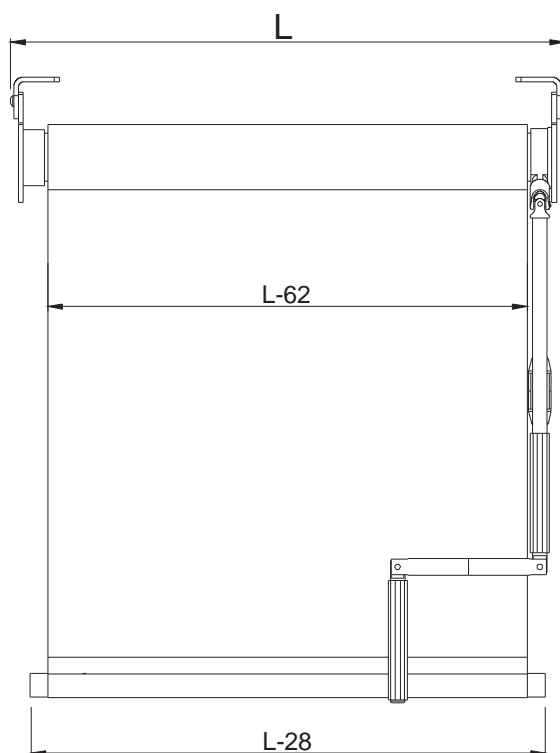

OPZIONI	€
Applicazione a soffitto	nessun sovrapprezzo
Protezione testata a disco in acciaio inox AISI 304 satinato (coppia)	10,00
Argano sinistra	nessun sovrapprezzo
Asta argano amovibile	18,66
Steccatura (al pezzo)	100,00

NOTE

Se non indicato diversamente l'asta verrà prodotta nell'altezza richiesta, a cui verranno sottratti 900 mm
Larghezza minima 1000 mm

Triglas oscurante
Berlin BK oscurante
Manila naturale (L.max 1800mm)
Taipei naturale (L.max 1800mm)
Gunsang naturale (L.max 2000mm)

A - LISTINO PREZZI (misura in mm, prezzo in €)

H	L	1500	1800	2100	2400	2700
1200		449,97	459,54	520,43	547,10	573,77
1500		467,98	477,55	521,33	548,00	574,68
1800		485,99	495,56	697,42	741,20	784,98
2100		504,00	513,57	698,32	742,10	785,88
2400		522,01	531,57	699,22	743,01	786,79
2700		540,02	549,58	700,13	743,91	
3000		558,03	567,59	701,03		

Soltis 92 filtrante
Tokyo naturale (L.max 2000mm)

B - LISTINO PREZZI (misura in mm, prezzo in €)

H	L	1500	1800	2100	2400	2700
1200		495,59	505,16	600,26	638,34	676,42
1500		525,00	534,57	601,16	639,24	677,32
1800		554,42	563,98	857,09	923,68	990,27
2100		486,53	593,40	857,99	924,58	991,17
2400		613,25	622,81	858,89	925,48	992,07
2700		642,66	652,23	859,79	926,38	
3000		672,07	681,64	860,70		

Satiné 525
ombreggiante

C - LISTINO PREZZI (misura in mm, prezzo in €)

H	L	1500	1800	2100	2400	2700
1200		619,14	628,71	638,28	647,84	954,41
1500		679,44	689,01	698,58	708,14	955,31
1800		739,75	749,31	758,88	768,45	956,21
2100		800,05	809,61	819,18	828,75	957,12
2400		860,35	869,92	879,48	889,05	957,42
2700		920,65	930,22	939,79	949,35	
3000		980,95	990,52	1.000,09		

Nelle misure indicate nel riquadro giallo il tessuto è giuntato orizzontalmente

LARGE