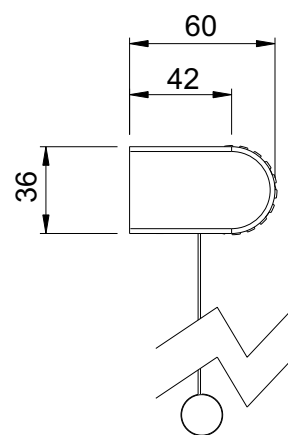

Tenda a rullo a molla decelerata adatta per ambiente interno

CARATTERISTICHE

Testate in nylon color bianco

Applicazione a parete

Comando a molla decelerata

Rullo Ø 23 mm in alluminio

Fondale Ø 15 mm in alluminio verniciato bianco