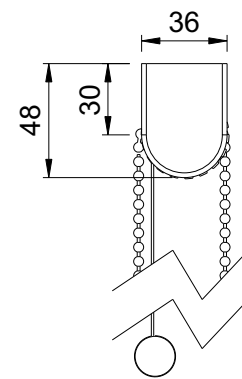

Applicazione a soffitto