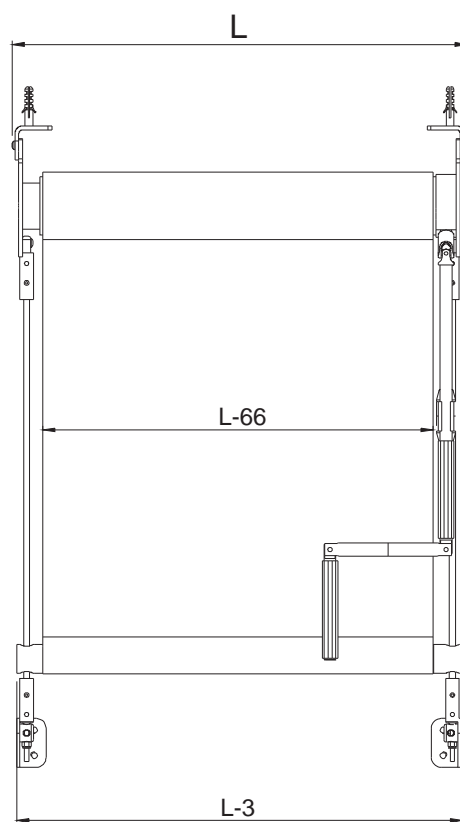

OPZIONI	€
Applicazione a soffitto	nessun sovrapprezzo
Protezione testata a disco in acciaio inox AISI 304 satinato (coppia)	10,00
Argano a sinistra	nessun sovrapprezzo
Asta argano amovibile	18,66
Rimando interno argano	18,52
Steccatura (al pezzo)	100,00

NOTE

Se non indicato diversamente l'asta verrà prodotta nell'altezza richiesta, a cui verranno sottratti 900 mm
Larghezza minima 1300 mm

Triglas oscurante
Berlin BK oscurante
Manila naturale (L.max 1800mm)
Taipei naturale (L.max 1800mm)
Gunsang naturale (L.max 2000mm)

A - LISTINO PREZZI (misura in mm, prezzo in €)

H	L	1900	2200	2500	2800	3100	3400	3700
1300		631,02	695,39	722,29	749,19	776,08	802,98	829,88
1600		656,57	884,73	928,73	972,74	1.016,74	1.060,74	1.104,75
1900		682,12	893,17	937,17	981,18	1.025,18	1.069,18	1.113,19
2200		707,67	901,61	945,62	989,62	1.033,62	1.077,63	1.121,63
2500		733,22	910,05	954,06	998,06	1.042,06	1.086,07	1.130,07
2800		758,76	918,50	962,50	1.006,50	1.050,51	1.094,51	1.138,51
3100		784,31	926,94	970,94	1.014,94	1.058,95	1.102,95	
3400		809,86	935,38	979,38	1.023,39	1.067,39		

Soltis 92 filtrante
Tokyo naturale (L.max 2000mm)

B - LISTINO PREZZI (misura in mm, prezzo in €)

H	L	1900	2200	2500	2800	3100	3400	3700
1300		680,44	779,03	817,33	855,63	893,93	932,23	970,54
1600		717,39	1.052,00	1.118,81	1.185,62	1.252,44	1.319,25	1.386,06
1900		754,35	1.060,44	1.127,25	1.194,07	1.260,88	1.327,69	1.394,51
2200		791,30	1.068,88	1.135,70	1.202,51	1.269,32	1.336,14	1.402,95
2500		828,26	1.077,32	1.144,14	1.210,95	1.277,76	1.344,58	1.411,39
2800		865,21	1.085,77	1.152,58	1.219,39	1.286,21	1.353,02	1.419,83
3100		902,16	1.094,21	1.161,02	1.227,83	1.294,65	1.361,46	
3400		939,12	1.102,65	1.169,46	1.236,28	1.303,09		

Satiné 525
ombreggiante

C - LISTINO PREZZI (misura in mm, prezzo in €)

H	L	1900	2200	2500	2800	3100	3400	3700
1300		817,55	827,34	837,13	1.143,92	1.213,11	1.282,30	1.351,49
1600		885,39	895,18	904,97	1.152,36	1.221,55	1.290,74	1.359,93
1900		953,23	963,02	972,81	1.160,80	1.229,99	1.299,18	1.368,37
2200		1.021,08	1.030,87	1.040,66	1.169,24	1.238,43	1.307,62	1.376,81
2500		1.088,92	1.098,71	1.108,50	1.787,53	1.916,12	2.044,70	2.173,29
2800		1.156,76	1.166,55	1.176,34	1.795,97	1.924,56	2.053,15	2.181,74
3100		1.224,60	1.234,39	1.244,18	1.804,41	1.933,00	2.061,59	
3400		1.292,44	1.302,23	1.312,02	1.812,85	1.941,44		

Nelle misure indicate nel riquadro giallo il tessuto è giuntato orizzontalmente