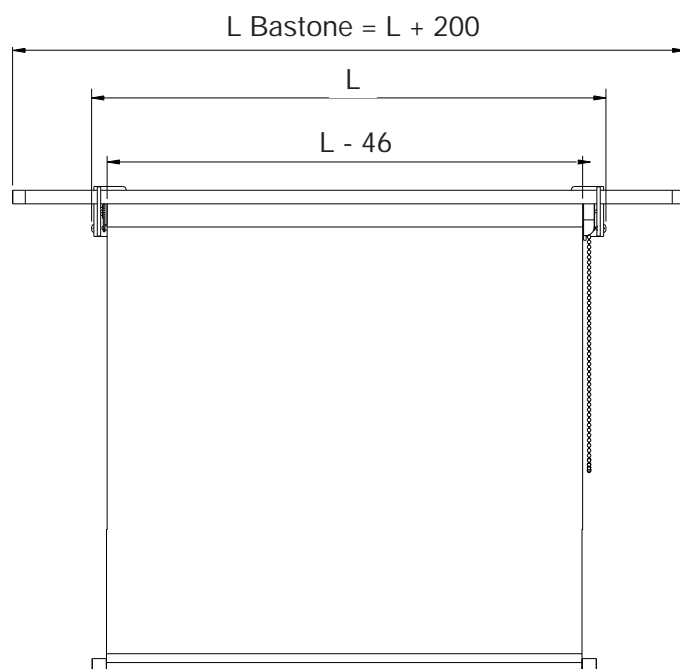

OPZIONI	€
Larghezza bastone personalizzabile	nessun sovrapprezzo
Catenella sinistra	nessun sovrapprezzo

COLORI TESTATE

verniciato nero lucido
verniciato bianco lucido
acciaio satinato
acciaio lucidato

NOTE

Nelle grandi dimensioni il tessuto potrebbe essere giuntato;
fare riferimento al campionario tessuti

Oltre larghezza 2000 mm il sistema non comprende il ritorno automatico ed il rullo interno avrà Ø 36 mm

Larghezza minima 600 mm

Triglas oscurante
Berlin BK oscurante
Manila naturale (L.max 1800mm)
Taipei naturale (L.max 1800mm)
Gunsang naturale (L.max 2000mm)

A - LISTINO PREZZI (misura in mm, prezzo in €)

H	L	1100	1400	1700	2000	2300
900		490,09	499,04	507,99	516,94	525,88
1200		507,19	516,14	525,09	534,04	542,99
1500		524,30	533,25	542,20	551,15	560,10
1800		541,41	550,36	559,31	568,26	577,21
2100		558,52	567,46	576,41	585,36	594,31
2400		575,62	584,57	593,52	602,47	611,42
2700		592,73	601,68	610,63	619,58	628,53
3000		609,84	618,79	627,74	636,69	645,64

Soltis 92 filtrante
Tokyo naturale (L.max 2000mm)

B - LISTINO PREZZI (misura in mm, prezzo in €)

H	L	1100	1400	1700	2000	2300
900		524,30	533,25	542,20	551,15	560,10
1200		552,81	561,76	570,71	579,66	588,61
1500		581,32	590,27	599,22	608,17	617,12
1800		609,84	618,79	627,74	636,69	645,64
2100		638,35	647,30	656,25	665,20	674,15
2400		666,86	675,81	684,76	693,71	702,66
2700		695,37	704,32	713,27	722,22	731,17
3000		723,88	732,83	741,78	750,73	759,68

Satiné 525
ombreggiante

C - LISTINO PREZZI (misura in mm, prezzo in €)

H	L	1100	1400	1700	2000	2300
900		527,86	625,91	634,86	643,81	652,76
1200		557,56	685,31	694,26	703,21	712,16
1500		587,26	744,71	753,66	762,61	771,56
1800		616,96	804,11	813,06	822,01	830,96
2100		646,66	863,51	872,46	881,41	890,36
2400		676,36	922,91	931,86	940,81	949,76
2700		706,06	982,31	991,26	1.000,21	1.009,16
3000		735,76	1.041,71	1.050,66	1.059,61	1.068,56