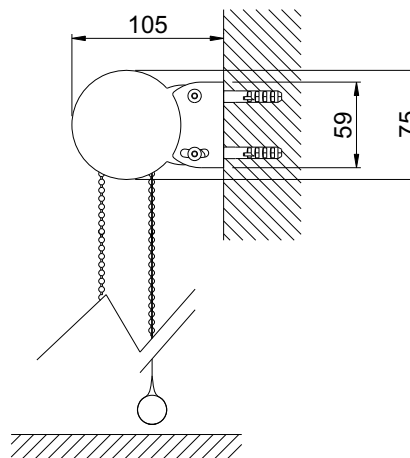

Applicazione a parete