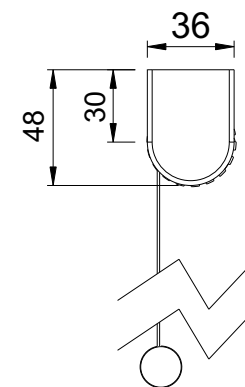

Applicazione a soffitto