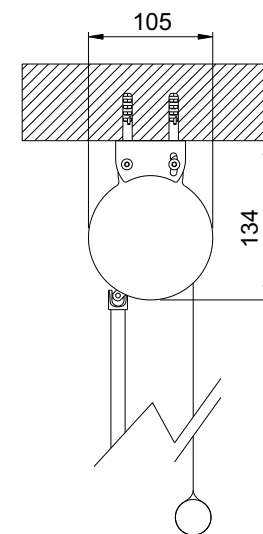

Applicazione a soffitto

Tenda a rullo ad argano adatta per ambiente interno

CARATTERISTICHE

Testate e supporti in acciaio inox AISI 304 satinato

Viteria in acciaio inox AISI 304

Applicazione a parete

Comando ad argano a destra

Aggancio asta argano

Rullo Ø 60 mm in alluminio rinforzato

Fondale Ø 40 mm in alluminio in tasca

Tappi fondale in nylon