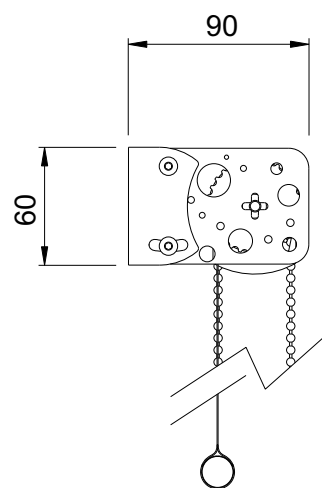

Tenda a rullo a catenella con ritorno automatico
adatta per ambiente interno

CARATTERISTICHE

Testate e supporti in acciaio inox AISI 304

Viteria in acciaio inox AISI 304

Applicazione a parete

Comando a catenella destra con risalita automatica

Catenella nichelata ad anello continuo

Rullo Ø 32 mm in alluminio

Fondale Ø 16 mm in acciaio inox AISI 304 in tasca

Applicazione a parete

Applicazione a soffitto

OPZIONI	€
Testata Quadro	nessun sovrapprezzo
Cielo	nessun sovrapprezzo
Quadrifoglio	nessun sovrapprezzo
Gemelli	nessun sovrapprezzo
Applicazione a soffitto	nessun sovrapprezzo
Catenella sinistra	nessun sovrapprezzo