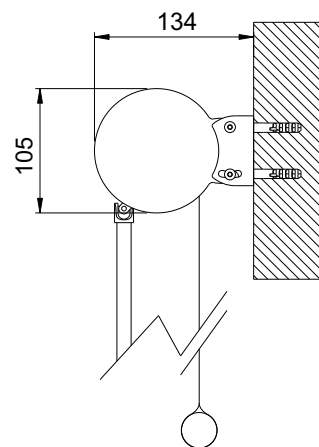

Applicazione a parete