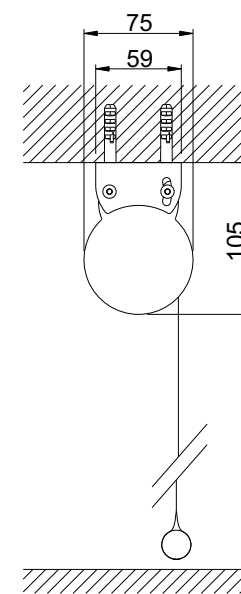

Applicazione a soffitto

Tenda a rullo a motore adatta per ambiente interno

CARATTERISTICHE

Testate e supporti in acciaio inox AISI 304 satinato

Viteria in acciaio inox AISI 304

Applicazione a parete

Motore da 230V/50Hz a destra

Rullo interno Ø 40 mm in alluminio

Fondale Ø 30 mm in alluminio in tasca

Tappi fondale in alluminio satinato