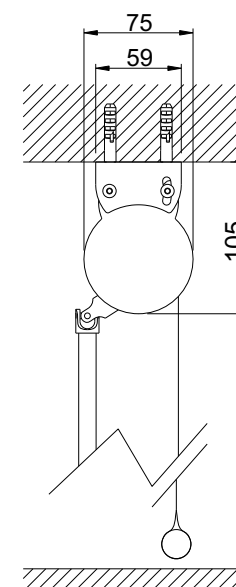

Nelle misure indicate nel riquadro giallo il tessuto è giuntato orizzontalmente

Steccatura (opzione)

Protezione a disco (opzione)

Applicazione a parete

Applicazione a soffitto

Tenda a rullo ad argano adatta per ambiente interno

CARATTERISTICHE

Testate e supporti in acciaio inox AISI 304 satinato

Viteria in acciaio inox AISI 304

Applicazione a parete

Comando ad argano a destra

Aggancio asta argano

Rullo interno Ø 40 mm in alluminio