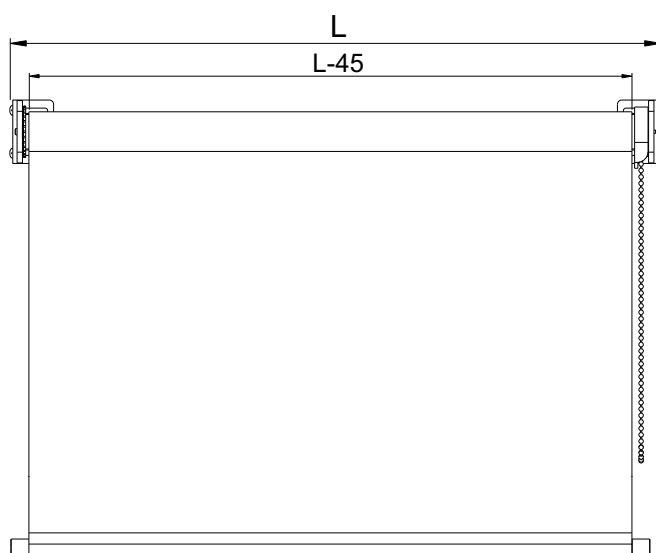

- **Soltis 92** filtrante
- **Tokyo** naturale (L.max 2000mm)

B - LISTINO PREZZI (misura in mm, prezzo in €)

H	L	1100	1400	1700	2000	2300	2600
1100		516,45	523,00	529,54	644,43	675,35	706,27
1400		544,97	551,51	558,05	644,43	675,35	706,27
1700		573,48	580,02	586,56	644,43	675,35	706,27
2000		601,99	608,53	615,07	834,51	893,94	953,37
2300		630,50	637,04	643,59	834,51	893,94	953,37
2600		659,01	665,56	672,10	834,51	893,94	953,37
2900		687,53	694,07	700,61	834,51	893,94	953,37
3200		716,04	722,58	729,12	834,51	893,94	953,37
3500		744,55	751,09	757,63	834,51	893,94	953,37

- **Satiné 525** ombreggiante

C - LISTINO PREZZI (misura in mm, prezzo in €)

H	L	1100	1400	1700	2000	2300	2600
1100		556,02	636,25	642,79	649,34	674,55	676,96
1400		585,72	695,65	702,19	708,74	733,95	736,36
1700		615,42	755,05	761,59	768,14	793,35	795,76
2000		645,12	814,45	820,99	827,54	852,75	855,16
2300		674,82	873,85	880,39	886,94	912,15	914,56
2600		704,52	933,25	939,79	946,34	971,55	973,96
2900		734,22	992,65	999,19	1.005,74	1.030,95	1.033,36
3200		763,92	1.052,05	1.058,59	1.065,14	1.090,35	1.092,76
3500		793,62	1.111,45	1.117,99	1.124,54	1.149,75	1.152,16