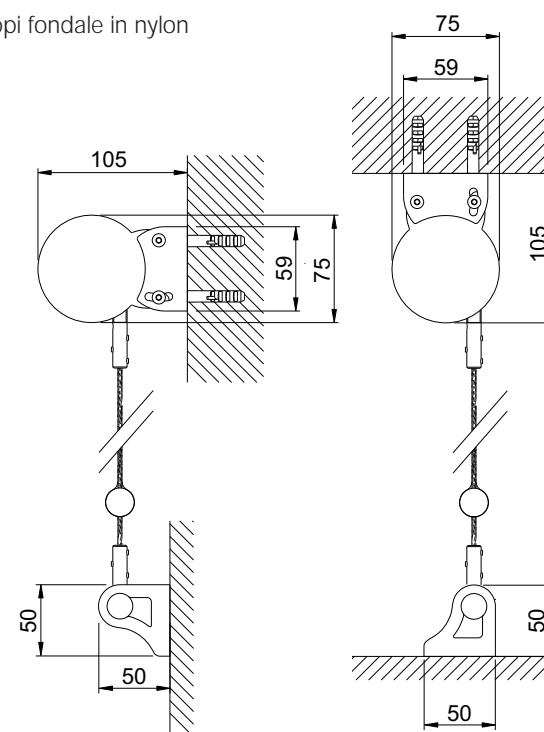

Applicazione a parete

Applicazione a soffitto