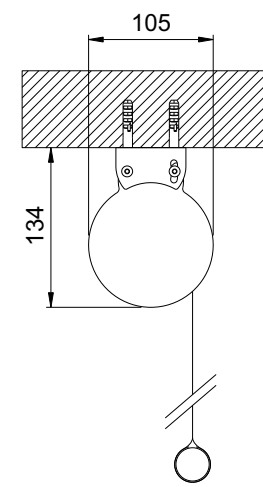

Applicazione a soffitto

Tenda a rullo a motore adatta per ambiente interno

CARATTERISTICHE

Testate e supporti in acciaio inox AISI 304 satinato

Viteria in acciaio inox AISI 304

Applicazione a parete

Motore da 230V/50Hz a destra

Rullo Ø 60 mm in alluminio rinforzato

Fondale Ø 40 mm in alluminio in tasca

Tappi fondale in nylon