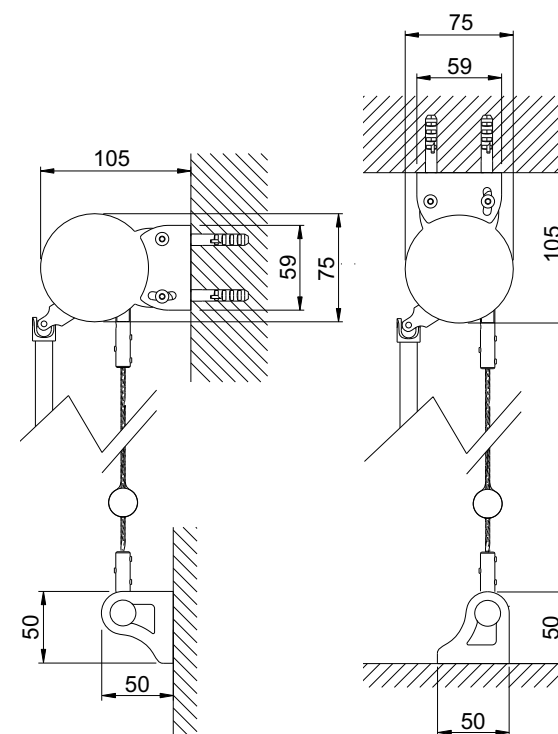

CARATTERISTICHE

- Testate e supporti in acciaio inox AISI 304 satinato
- Viteria in acciaio inox AISI 304
- Applicazione a parete
- Comando ad argano a destra
- Aggancio asta argano
- Rullo interno Ø 40 mm in alluminio
- Guida con cavo Ø 3 mm in acciaio inox AISI 316
- Fondale Ø 30 mm in alluminio in tasca
- Tappi fondale in nylon