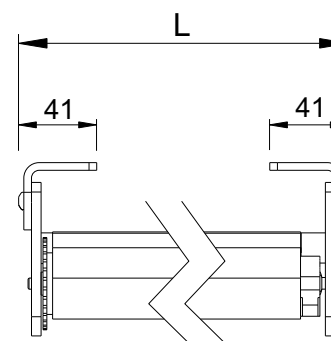

Tenda a rullo a motore adatta per ambiente interno

CARATTERISTICHE

Testate e supporti in acciaio inox AISI 304

Viteria in acciaio inox AISI 304

Applicazione a parete

Motore da 24 V a destra

Rullo Ø 30 mm in alluminio

Fondale Ø 16 mm in acciaio inox AISI 304 in tasca