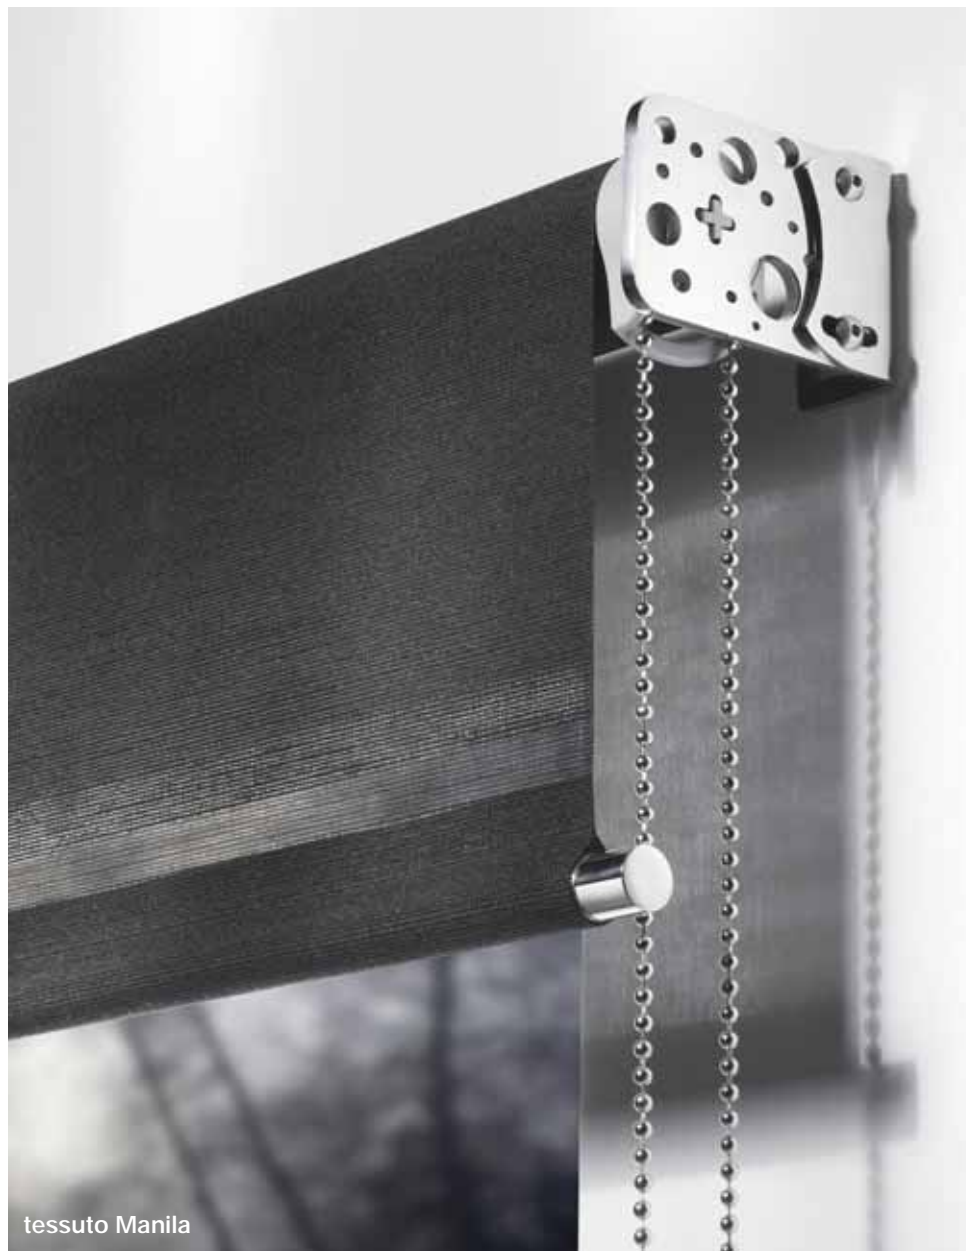

Tenda a rullo a catenella con ritorno automatico
adatta per ambiente interno

CARATTERISTICHE

Testate e supporti in acciaio inox AISI 304

Viteria in acciaio inox AISI 304

Applicazione a parete

Comando a catenella destra con risalita automatica