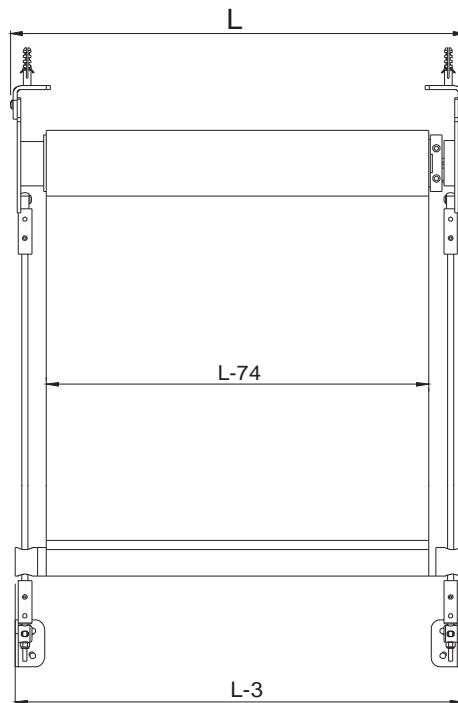

OPZIONI	€
Applicazione a soffitto	nessun sovrapprezzo
Protezione testata a disco in acciaio inox AISI 304 satinato (coppia)	10,00
Motore a sinistra	nessun sovrapprezzo
Steccatura (al pezzo)	100,00

AUTOMAZIONI	
Motore con radiocomando integrato	a preventivo
Telecomando radio	a preventivo
Altre automazioni	a preventivo

NOTE

La garanzia motore ha corso solo in presenza del certificato di conformità del collegamento
Larghezza minima 1300 mm

Triglas oscurante
Berlin BK oscurante
Manila naturale (L.max 1800mm)
Taipei naturale (L.max 1800mm)
Gunsang naturale (L.max 2000mm)

A - LISTINO PREZZI (misura in mm, prezzo in €)

H	L	1900	2200	2500	2800	3100	3400	3700
1300		806,27	870,64	897,54	924,44	951,33	978,23	1.005,13
1600		830,92	1.059,08	1.103,08	1.147,08	1.191,09	1.235,09	1.279,09
1900		855,56	1.066,62	1.110,62	1.154,62	1.198,63	1.242,63	1.286,63
2200		880,21	1.074,16	1.118,16	1.162,16	1.206,17	1.250,17	1.294,17
2500		904,86	1.081,70	1.125,70	1.169,70	1.213,71	1.257,71	1.301,71
2800		929,51	1.089,24	1.133,24	1.177,24	1.221,25	1.265,25	1.309,25
3100		954,15	1.096,78	1.140,78	1.184,78	1.228,79	1.272,79	
3400		978,80	1.104,32	1.148,32	1.192,32	1.236,33		

Soltis 92 filtrante
Tokyo naturale (L.max 2000mm)

B - LISTINO PREZZI (misura in mm, prezzo in €)

H	L	1900	2200	2500	2800	3100	3400	3700
1300		855,69	954,28	992,58	1.030,88	1.069,18	1.107,48	1.145,79
1600		891,74	1.226,35	1.293,16	1.359,97	1.426,79	1.493,60	1.560,41
1900		927,79	1.233,89	1.300,70	1.367,51	1.434,33	1.501,14	1.567,95
2200		963,85	1.241,43	1.308,24	1.375,05	1.441,87	1.508,68	1.575,49
2500		999,90	1.248,97	1.315,78	1.382,59	1.449,41	1.516,22	1.583,03
2800		1.035,95	1.256,51	1.323,32	1.390,13	1.456,95	1.523,76	1.590,57
3100		1.072,00	1.264,05	1.330,86	1.397,67	1.464,49	1.531,30	
3400		1.108,05	1.271,59	1.338,40	1.405,21	1.472,03		

Satiné 525
ombreggiante

C - LISTINO PREZZI (misura in mm, prezzo in €)

H	L	1900	2200	2500	2800	3100	3400	3700
1300		992,80	1.002,59	1.012,38	1.319,17	1.388,36	1.457,55	1.526,74
1600		1.059,74	1.069,53	1.079,32	1.326,71	1.395,90	1.465,09	1.534,28
1900		1.126,68	1.136,47	1.146,26	1.334,25	1.403,44	1.472,63	1.541,82
2200		1.193,62	1.203,41	1.213,20	1.341,79	1.410,98	1.480,17	1.549,36
2500		1.260,56	1.270,35	1.280,14	1.397,67	1.464,49	1.531,30	1.598,11
2800		1.327,50	1.337,29	1.347,08	1.397,67	1.464,49	1.531,30	1.598,11
3100		1.394,44	1.404,23	1.414,02	1.397,67	1.464,49	1.531,30	
3400		1.461,38	1.471,17	1.480,96	1.397,67	1.464,49		

Nelle misure indicate nel riquadro giallo il tessuto è giuntato orizzontalmente