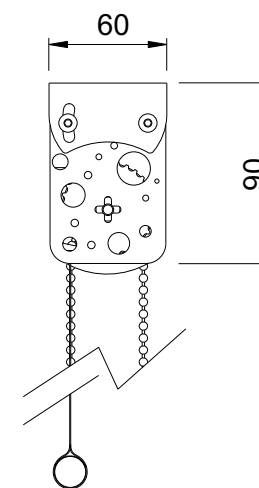

Tenda a rullo a catenella con ritorno automatico
adatta per ambiente interno

CARATTERISTICHE

Testate e supporti in acciaio inox AISI 304

Viteria in acciaio inox AISI 304

Applicazione a parete

Comando a catenella destra con risalita automatica

Catenella nichelata ad anello continuo

Rullo Ø 32 mm in alluminio

Fondale Ø 16 mm in acciaio inox AISI 304 in tasca

Applicazione a parete

Applicazione a soffitto

OPZIONI	€
Testata Quadro	nessun sovrapprezzo
Cielo	nessun sovrapprezzo
Quadrifoglio	nessun sovrapprezzo
Gemelli	nessun sovrapprezzo
Applicazione a soffitto	nessun sovrapprezzo
Catenella sinistra	nessun sovrapprezzo