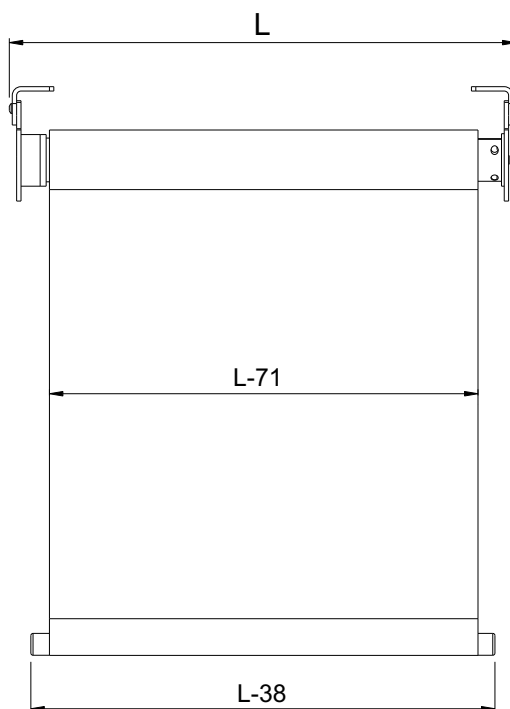

OPZIONI	€
Applicazione a soffitto	nessun sovrapprezzo
Protezione testata a disco in acciaio inox AISI 304 satinato (coppia)	10,00
Motore a sinistra	nessun sovrapprezzo
Steccatura (al pezzo)	100,00

AUTOMAZIONI	
Motore con radiocomando integrato	a preventivo
Telecomando radio	a preventivo
Altre automazioni	a preventivo

NOTE
La garanzia motore ha corso solo in presenza del certificato di conformità del collegamento
Larghezza minima 1000 mm

Triglas oscurante
Berlin BK oscurante
Manila naturale (L.max 1800mm)
Taipei naturale (L.max 1800mm)
Gunsang naturale (L.max 2000mm)

A - LISTINO PREZZI (misura in mm, prezzo in €)

H	L	1500	1800	2100	2400	2700
1200		644,41	650,37	700,05	723,12	746,19
1500		663,42	669,38	700,05	723,12	746,19
1800		682,43	688,39	875,24	915,42	955,60
2100		701,43	707,39	875,24	915,42	955,60
2400		720,44	726,40	875,24	915,42	955,60
2700		739,45	745,41	875,24	915,42	
3000		758,46	764,42	875,24		

Soltis 92 filtrante
Tokyo naturale (L.max 2000mm)

B - LISTINO PREZZI (misura in mm, prezzo in €)

H	L	1500	1800	2100	2400	2700
1200		695,10	701,06	779,88	814,36	848,83
1500		726,78	732,74	779,88	814,36	848,83
1800		758,46	764,42	1.034,90	1.097,89	1.160,88
2100		790,14	796,10	1.034,90	1.097,89	1.160,88
2400		821,82	827,78	1.034,90	1.097,89	1.160,88
2700		853,50	859,46	1.034,90	1.097,89	
3000		885,18	891,14	1.034,90		

Satiné 525
ombreggiante

C - LISTINO PREZZI (misura in mm, prezzo in €)

H	L	1500	1800	2100	2400	2700
1200		805,98	811,94	817,90	823,86	1.126,82
1500		865,38	871,34	877,30	883,26	1.126,82
1800		924,78	930,74	936,70	942,66	1.126,82
2100		984,18	990,14	996,10	1.002,06	1.126,82
2400		1.043,58	1.049,54	1.055,50	1.061,46	1.126,82
2700		1.102,98	1.108,94	1.114,90	1.120,86	
3000		1.162,38	1.168,34	1.174,30		

Nelle misure indicate nel riquadro giallo il tessuto è giuntato orizzontalmente