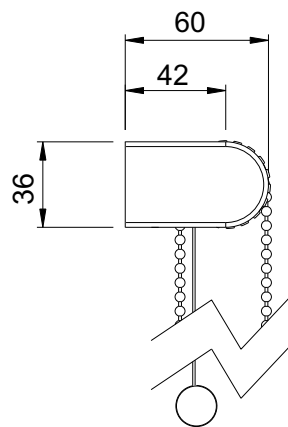

CARATTERISTICHE

Testate in nylon color bianco

Applicazione a parete

Comando a catenella destra

Catenella ad anello continuo bianca

Rullo Ø 23 mm in alluminio

Fondale Ø 15 mm in alluminio verniciato bianco

Applicazione a parete