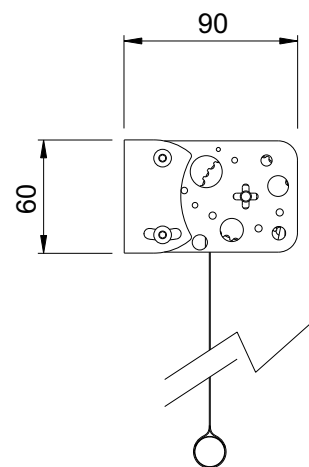

CARATTERISTICHE

Testate e supporti in acciaio inox AISI 304

Viteria in acciaio inox AISI 304

Applicazione a parete

Motore da 24 V a destra

Rullo Ø 30 mm in alluminio

Fondale Ø 16 mm in acciaio inox AISI 304 in tasca

Applicazione a parete