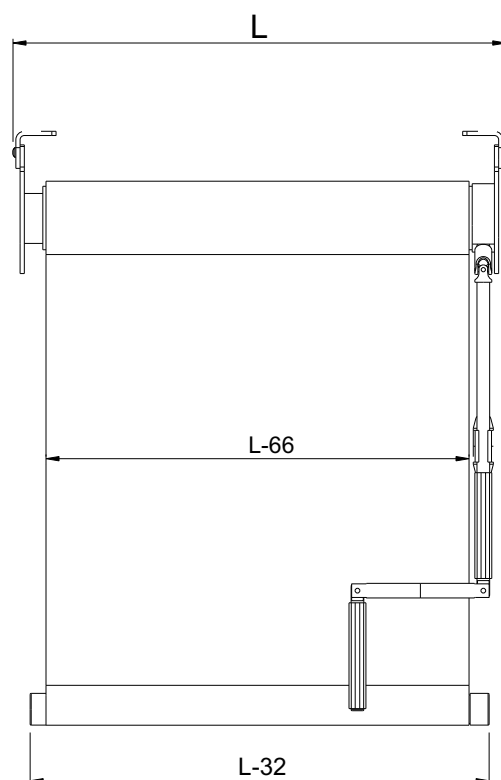

OPZIONI	€
Applicazione soffitto	nessun sovrapprezzo
Protezione testata a disco in acciaio inox AISI 304 satinato (coppia)	10,00
Argano sinistra	nessun sovrapprezzo
Asta argano amovibile	18,66
Steccatura (al pezzo)	100,00

NOTE

Se non indicato diversamente l'asta verrà prodotta nell'altezza richiesta, a cui verranno sottratti 900 mm
Larghezza minima 1300 mm

Triglas oscurante
Berlin BK oscurante
Manila naturale
(L.max 1800mm)
Taipei naturale
(L.max 1800mm)
Gunsang naturale
(L.max 2000mm)

A - LISTINO PREZZI (misura in mm, prezzo in €)

H	L	1900	2200	2500	2800	3100	3400	3700
1300		504,53	568,90	595,80	622,69	649,59	676,49	703,38
1600		522,54	750,70	794,70	838,70	882,71	926,71	970,71
1900		540,55	751,60	795,60	839,60	883,61	927,61	971,62
2200		558,55	752,50	796,50	840,51	884,51	928,51	972,52
2500		576,56	753,40	797,41	841,41	885,41	929,42	973,42
2800		594,57	754,30	798,31	842,31	886,31	930,32	974,32
3100		612,58	755,21	799,21	843,21	887,22	931,22	
3400		630,59	756,11	800,11	844,11	888,12		

Soltis 92 filtrante
Tokyo naturale
(L.max 2000mm)

B - LISTINO PREZZI (misura in mm, prezzo in €)

H	L	1900	2200	2500	2800	3100	3400	3700
1300		553,95	652,54	690,84	729,14	767,44	805,74	844,04
1600		583,36	917,97	984,78	1.051,59	1.118,41	1.185,22	1.252,03
1900		612,78	918,87	985,68	1.052,49	1.119,31	1.186,12	1.252,93
2200		642,19	919,77	986,58	1.053,40	1.120,21	1.187,02	1.253,84
2500		671,60	920,67	987,49	1.054,30	1.121,11	1.187,92	1.254,74
2800		701,02	921,57	988,39	1.055,20	1.122,01	1.188,83	1.255,64
3100		730,43	922,48	989,29	1.056,10	1.122,92	1.189,73	
3400		759,85	923,38	990,19	1.057,00	1.123,82		

Satiné 525
ombreggiante

C - LISTINO PREZZI (misura in mm, prezzo in €)

H	L	1900	2200	2500	2800	3100	3400	3700
1300		691,06	700,85	710,64	1.017,43	1.086,62	1.155,81	1.224,99
1600		751,36	761,15	770,94	1.018,33	1.087,52	1.156,71	1.225,90
1900		811,66	821,45	831,24	1.019,23	1.088,42	1.157,61	1.226,80
2200		871,96	881,75	891,54	1.020,13	1.089,32	1.158,51	1.227,70
2500		932,27	942,06	951,85	1.630,87	1.759,46	1.888,05	2.016,64
2800		992,57	1.002,36	1.012,15	1.631,78	1.760,37	1.888,95	2.017,54
3100		1.052,87	1.062,66	1.072,45	1.632,68	1.761,27	1.889,86	
3400		1.113,17	1.122,96	1.132,75	1.633,58	1.762,17		

Nelle misure indicate nel riquadro giallo
il tessuto è giuntato orizzontalmente