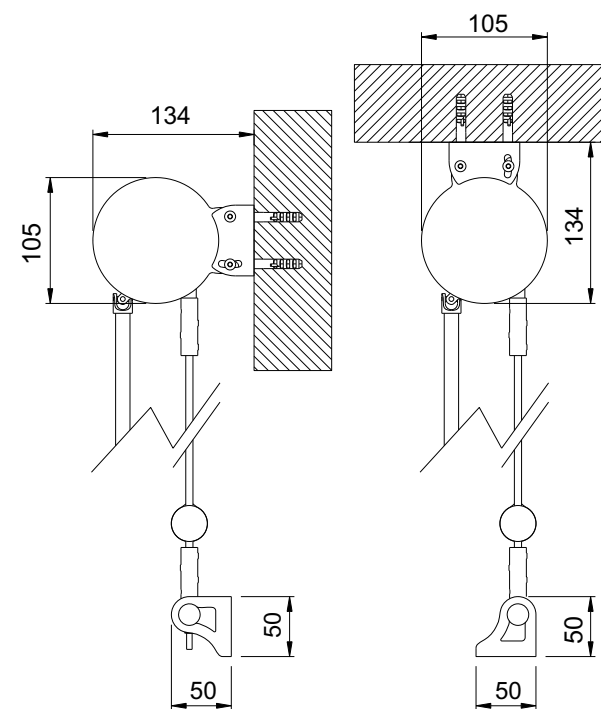

Nelle misure indicate nel riquadro giallo
il tessuto è giuntato orizzontalmente

EXTRA LARGE - ad argano con cavi in acciaio - Cod. 9114013

Attacco staffa

Protezione a disco
(opzione)

Tenda a rullo ad argano con cavi in acciaio inox adatta per ambiente interno ed esterno

CARATTERISTICHE

- Testate e supporti in acciaio inox AISI 304 satinato
- Viteria in acciaio inox AISI 304
- Applicazione a parete
- Comando ad argano a destra
- Aggancio asta argano
- Rullo Ø 60 mm in alluminio rinforzato
- Guida con cavo Ø 6 mm in acciaio inox AISI 316
- Fondale Ø 40 mm in alluminio in tasca
- Tappi fondale in nylon