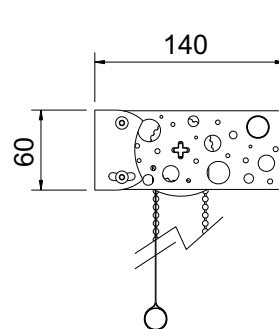

Applicazione a parete