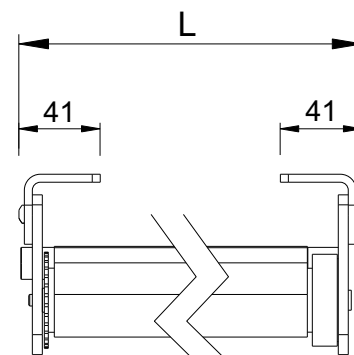

Tenda a rullo a catenella adatta per ambiente interno

CARATTERISTICHE

Testate e supporti in acciaio inox AISI 304

Viteria in acciaio inox AISI 304

Applicazione a parete

Comando a catenella destra con molla di compensazione

Catenella nichelata ad anello continuo

Rullo Ø 32 mm in alluminio

Fondale Ø 16 mm in acciaio inox AISI 304 in tasca