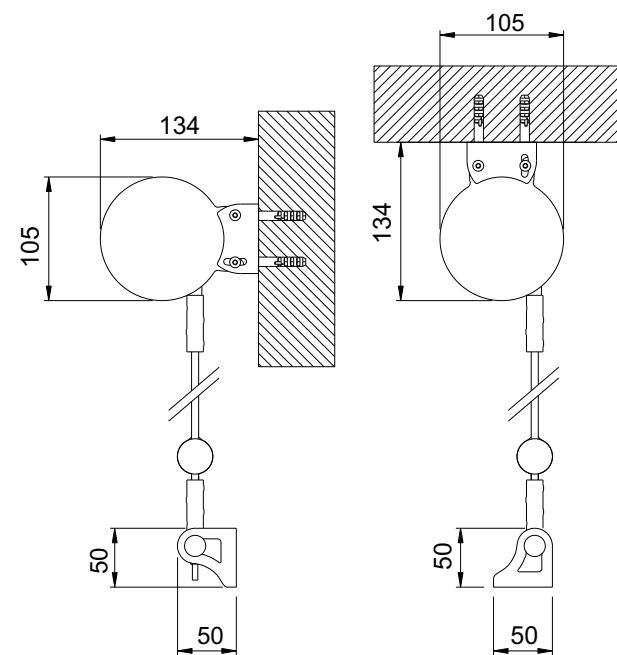

CARATTERISTICHE

- Testate e supporti in acciaio inox AISI 304 satinato
- Viteria in acciaio inox AISI 304
- Applicazione a parete
- Motore da 230V/50Hz a destra
- Rullo Ø 60 mm in alluminio rinforzato
- Guida con cavo Ø 6 mm in acciaio inox AISI 316
- Fondale Ø 40 mm in alluminio in tasca
- Tappi fondale in nylon