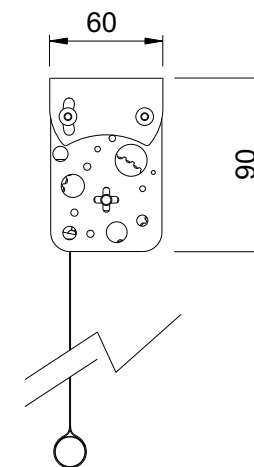

Applicazione a soffitto