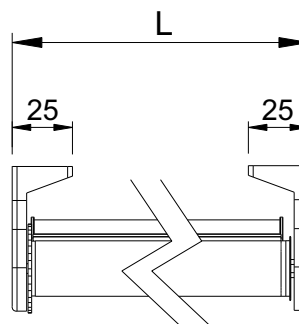

Tenda a rullo a molla decelerata adatta per ambiente interno

CARATTERISTICHE

Testate in nylon color bianco

Applicazione a parete

Comando a molla decelerata

Rullo Ø 23 mm in alluminio

Fondale Ø 15 mm in alluminio verniciato bianco