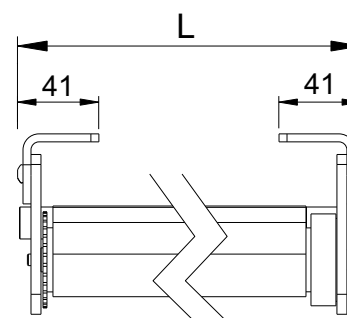

Catenella nichelata ad anello continuo

Rullo Ø 32 mm in alluminio

Fondale Ø 16 mm in acciaio inox AISI 304 in tasca

Applicazione a parete

Applicazione a soffitto

OPZIONI	€
Testata Quadro	nessun sovrapprezzo
Cielo	nessun sovrapprezzo
Quadrifoglio	nessun sovrapprezzo
Gemelli	nessun sovrapprezzo
Applicazione a soffitto	nessun sovrapprezzo
Catenella sinistra	nessun sovrapprezzo