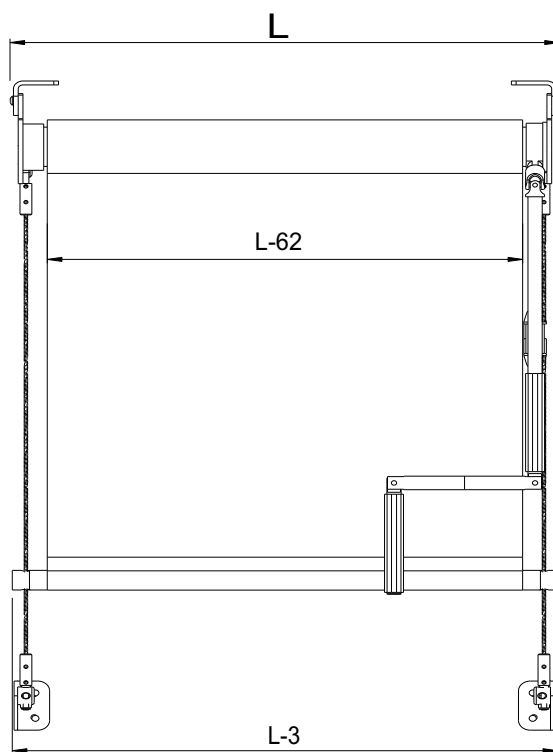

OPZIONI	€
Applicazioni a soffitto	nessun sovrapprezzo
Protezione testata a disco in acciaio inox AISI 304 satinato (coppia)	10,00
Argano sinistra	nessun sovrapprezzo
Asta argano amovibile	18,66
Rimando interno argano	18,52
Steccatura (al pezzo)	100,00

NOTE

Se non indicato diversamente l'asta verrà prodotta nell'altezza richiesta, a cui verranno sottratti 900 mm

Larghezza minima 1000 mm

Triglas oscurante
Berlin BK oscurante
Manila naturale (L.max 1800mm)
Taipei naturale (L.max 1800mm)
Gunsang naturale (L.max 2000mm)

A - LISTINO PREZZI (misura in mm, prezzo in €)

H	L	1500	1800	2100	2400	2700
1200		549,28	556,10	614,25	638,18	662,12
1500		569,50	576,33	617,37	641,30	665,24
1800		589,73	596,56	795,68	836,72	877,76
2100		609,96	616,78	798,80	839,84	880,88
2400		630,18	637,01	801,92	842,96	884,00
2700		650,41	657,24	805,04	846,08	
3000		670,64	677,46	808,16		

Soltis 92 filtrante
Tokyo naturale (L.max 2000mm)

B - LISTINO PREZZI (misura in mm, prezzo in €)

H	L	1500	1800	2100	2400	2700
1200		594,90	601,72	694,08	729,42	764,76
1500		626,53	633,35	697,20	732,54	767,88
1800		658,16	664,99	955,35	1.019,20	1.083,05
2100		689,79	696,62	958,47	1.022,32	1.086,17
2400		721,42	728,25	961,59	1.025,44	1.089,29
2700		753,05	759,88	964,71	1.028,56	
3000		784,68	791,51	967,83		

Satiné 525
ombreggiante

C - LISTINO PREZZI (misura in mm, prezzo in €)

H	L	1500	1800	2100	2400	2700
1200		718,45	725,27	732,10	738,93	1.042,75
1500		780,97	787,79	794,62	801,45	1.045,87
1800		843,49	850,31	857,14	863,97	1.048,99
2100		906,01	912,83	919,66	926,49	1.052,11
2400		968,53	975,35	982,18	989,01	1.055,23
2700		1.031,05	1.037,87	1.044,70	1.051,52	
3000		1.093,56	1.100,39	1.107,22		

Nelle misure indicate nel riquadro giallo il tessuto è giuntato orizzontalmente