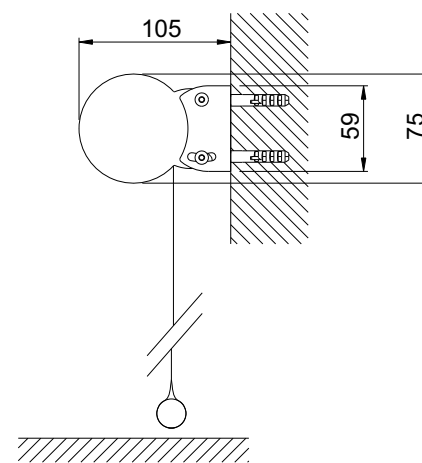

Applicazione a parete