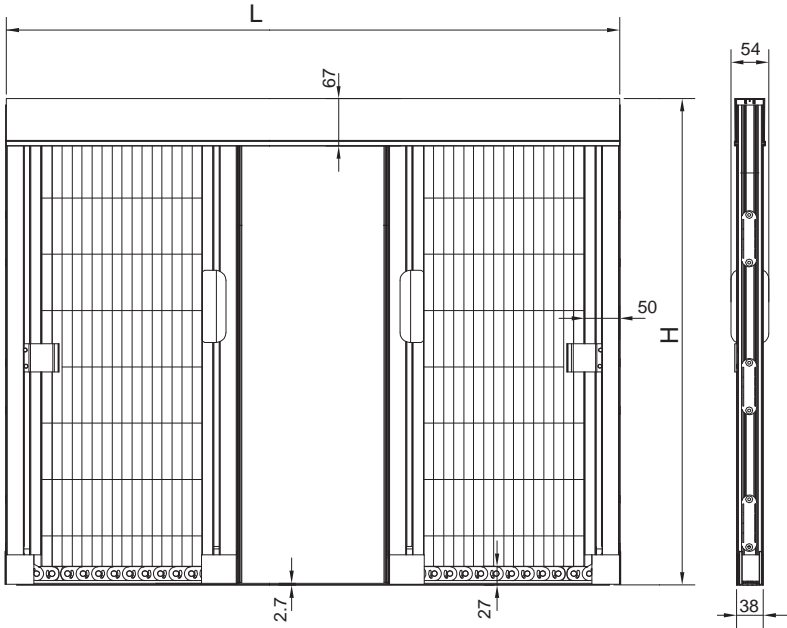

**OPZIONI**

Profilo compensatore laterale, a muro*	cad. 30,60	€
Rete grigia	+5%	
Colori non a magazzino	a preventivo	

**NOTE**  
 Oltre L. 2700 mm la rete verrà impacchettata all'esterno del profilo e l'installazione in zone con forte presenza di vento non è consigliata.

Facilmente adattabile ad ogni misura

\*) Applicazione laterale a muro

LISTINO PREZZI (misura in mm, prezzo in €)

H	L	fino a 2100	2110-2400	2410-2700	2710-3200	3210-3800
fino a 2400		785,38	817,10	851,76	1.039,44	1.097,19
2401-2580		837,35	871,97	909,51	1.097,19	1.154,94
2581-2700		921,07	959,17	1.000,46	1.206,91	1.270,44