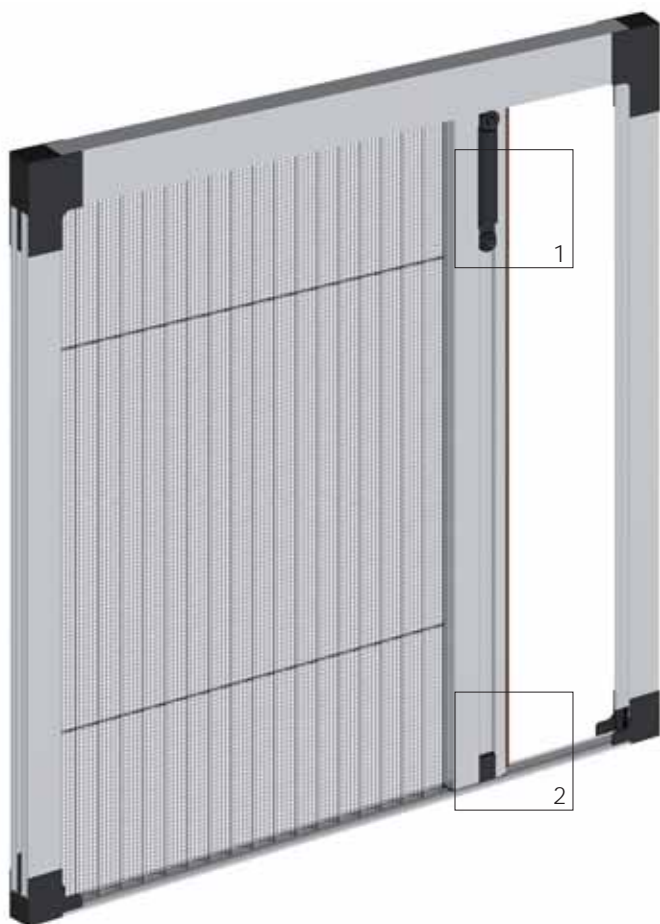

Zanzariera plissettata SLIM a scorrimento laterale ad anta singola

CARATTERISTICHE

Ingombro profilo struttura 25 x 26,5 mm.

Guida inferiore solo 4 mm (altezza)

Rete in poliester antracite

Pattini superiori ed inferiori con nuovo scorrimento su cuscinetti

Regolazione fili continua grazie agli accordatori

LISTINO PREZZI (misura in mm, prezzo in €)

H	L	1000	1300	1800
1450		264,85	292,55	323,99
1750		286,93	308,92	339,25
2050		311,70	328,57	354,46
2200		322,31	339,39	365,93
2350		331,82	350,43	377,86
2750		354,57	372,49	399,97

OPZIONI

Colori non a magazzino € a preventivo