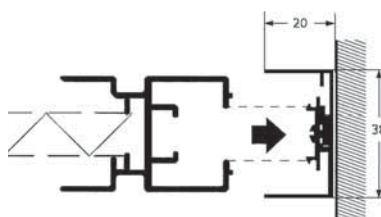

# PLISSÉ - Cod. 9015006

Zanzariera plissettata PLISSÉ a scorrimento laterale ad anta singola

### CARATTERISTICHE

- Guida inferiore solo 2,7 mm (altezza)
- Rete in poliestere antracite
- Maniglie regolabili su fondale
- Assenza di molle di richiamo
- Applicazione vano (3 clip)

Guida pavimento soli 2,7 mm

\*) Applicazione laterale a muro