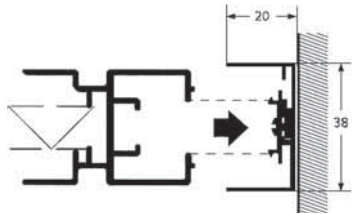

### LISTINO PREZZI (misura in mm, prezzo in €)

H	L	fino a 1050	1051-1200	1201-1350	1351-1600	1601-1800
<b>fino a 2400</b>		392,69	408,55	425,88	519,72	548,60
<b>2401-2580</b>		418,67	435,99	454,75	548,60	577,47
<b>2581-2700</b>		460,53	479,58	500,23	603,46	635,22

# DOPPIA PLISSÉ - Cod. 9015007

Zanzariera plissettata PLISSÉ a scorrimento laterale ad anta doppia

- CARATTERISTICHE**  
 Guida inferiore solo 2,7 mm (altezza)  
 Rete in poliestere antracite  
 Maniglie regolabili su fondale  
 Assenza di molle di richiamo  
 Applicazione vano (6 clip)

Facilmente adattabile ad ogni misura

\*) Applicazione laterale a muro

LISTINO PREZZI (misura in mm, prezzo in €)

H	L	fino a 2100	2110-2400	2410-2700	2710-3200	3210-3800
fino a 2400		785,38	817,10	851,76	1.039,44	1.097,19
2401-2580		837,35	871,97	909,51	1.097,19	1.154,94
2581-2700		921,07	959,17	1.000,46	1.206,91	1.270,44