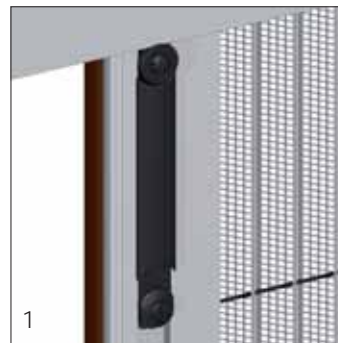

DOPPIA SLIM - Cod. 9015005

Zanzariera plissettata SLIM a scorrimento laterale ad anta doppia

CARATTERISTICHE

Ingombro profilo struttura 25 x 36,5 mm.

Guida inferiore solo 4 mm (altezza)

Rete in poliestere antracite

Pattini superiori ed inferiori con nuovo scorrimento su cuscinetti

Regolazione fili continua grazie agli accordatori

LISTINO PREZZI (misura in mm, prezzo in €)

H	L	2000	2600	3600
1450		566,86	618,08	668,24
1750		593,92	641,98	689,50
2050		620,46	665,86	710,74
2200		641,90	684,68	726,92
2350		664,94	707,70	751,52
2750		696,44	739,20	784,08

OPZIONI

Colori non a magazzino € a preventivo