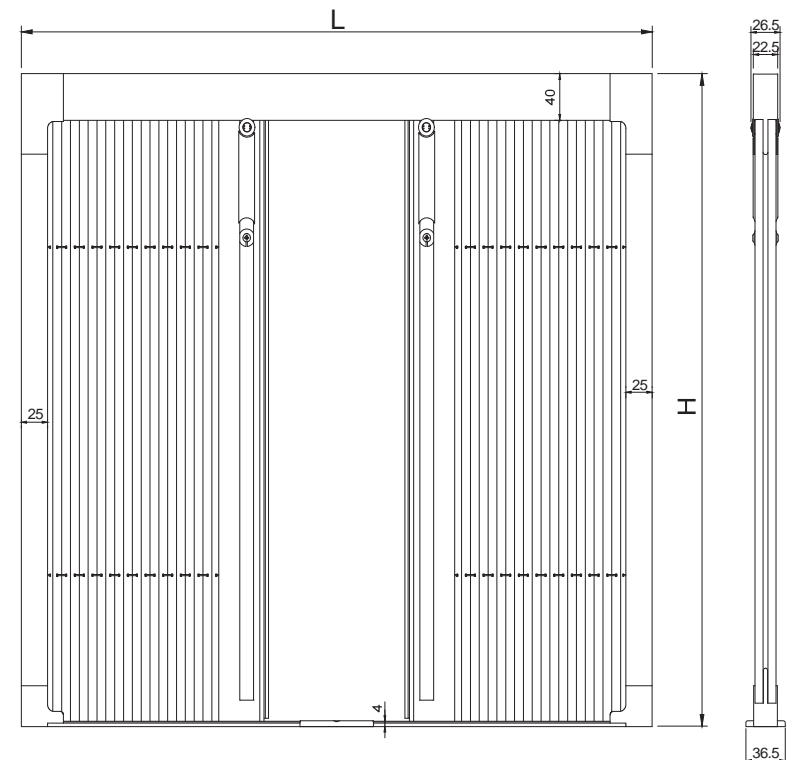

DOPPIA SLIM - Cod. 9015005

Zanzariera plissettata SLIM a scorrimento laterale ad anta doppia

CARATTERISTICHE

Ingombro profilo struttura 25 x 36,5 mm.

Guida inferiore solo 4 mm (altezza)

Rete in poliestere antracite

Pattini superiori ed inferiori con nuovo scorrimento su cuscinetti

Regolazione fili continua grazie agli accordatori

LISTINO PREZZI (misura in mm, prezzo in €)

H	L	2000	2600	3600
1450		566,86	618,08	668,24
1750		593,92	641,98	689,50
2050		620,46	665,86	710,74
2200		641,90	684,68	726,92
2350		664,94	707,70	751,52
2750		696,44	739,20	784,08

OPZIONI

Colori non a magazzino € a preventivo