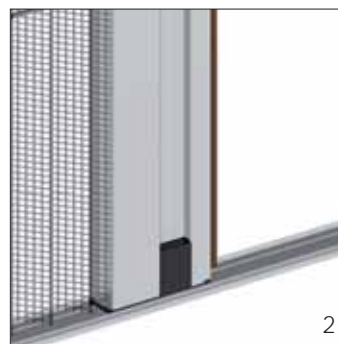

Zanzariera plissettata SLIM a scorrimento laterale ad anta singola

CARATTERISTICHE

Ingombro profilo struttura 25 x 26,5 mm.

Guida inferiore solo 4 mm (altezza)

Rete in poliester antracite

Pattini superiori ed inferiori con nuovo scorrimento su cuscinetti

Regolazione fili continua grazie agli accordatori

LISTINO PREZZI (misura in mm, prezzo in €)

H	L	1000	1300	1800
1450		264,85	292,55	323,99
1750		286,93	308,92	339,25
2050		311,70	328,57	354,46
2200		322,31	339,39	365,93
2350		331,82	350,43	377,86
2750		354,57	372,49	399,97

OPZIONI

Colori non a magazzino € a preventivo