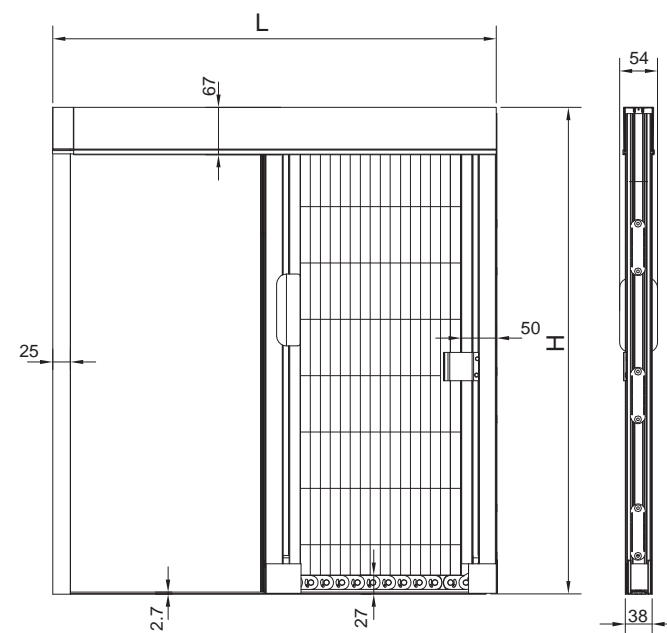

LISTINO PREZZI (misura in mm, prezzo in €)

H	L	fino a 1050	1051-1200	1201-1350	1351-1600	1601-1800
fino a 2400		392,69	408,55	425,88	519,72	548,60
2401-2580		418,67	435,99	454,75	548,60	577,47
2581-2700		460,53	479,58	500,23	603,46	635,22