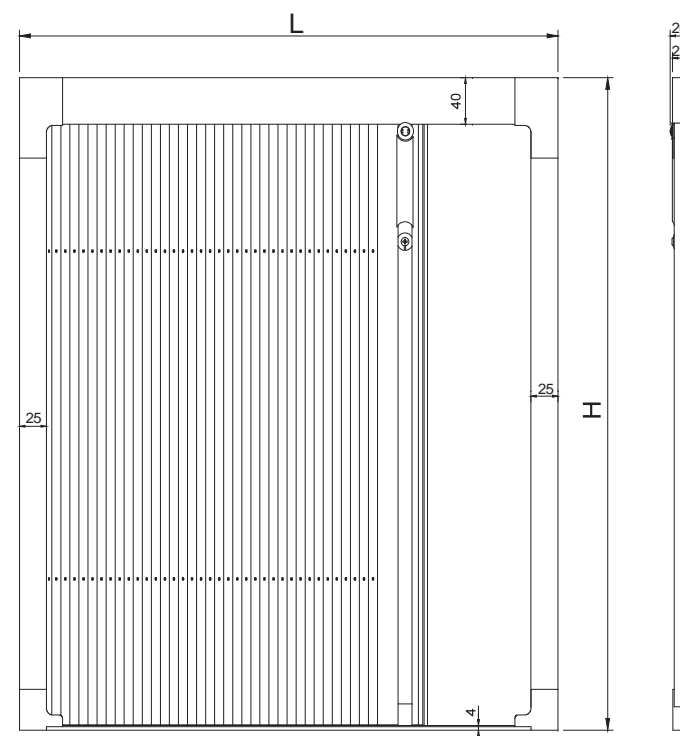

Zanzariera plissettata SLIM a scorrimento laterale ad anta singola

CARATTERISTICHE

Ingombro profilo struttura 25 x 26,5 mm.

Guida inferiore solo 4 mm (altezza)

Rete in poliester antracite

Pattini superiori ed inferiori con nuovo scorrimento su cuscinetti

Regolazione fili continua grazie agli accordatori

LISTINO PREZZI (misura in mm, prezzo in €)

H	L	1000	1300	1800
1450		264,85	292,55	323,99
1750		286,93	308,92	339,25
2050		311,70	328,57	354,46
2200		322,31	339,39	365,93
2350		331,82	350,43	377,86
2750		354,57	372,49	399,97

OPZIONI

Colori non a magazzino € a preventivo